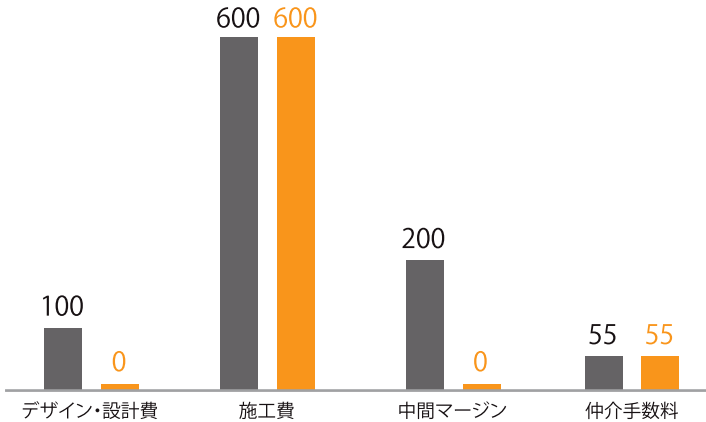

RENOVEENO「トータルコスト比較」

例：築30年中古マンション 65㎡ 物件価格1,500万円の場合

	別の不動産会社 + 工務店	当社 RENOVEENO
デザイン・設計費	約 100万円	0円
施工費	約 600万円	約 600万円
中間マージン	約 200万円	0円
仲介手数料	約55万円	約 55万円
合計費	約 955万円	約 655万円

究極のコストパフォーマンスを実現！

自社設計・自社施工により **無駄なコストを徹底的にカット！**