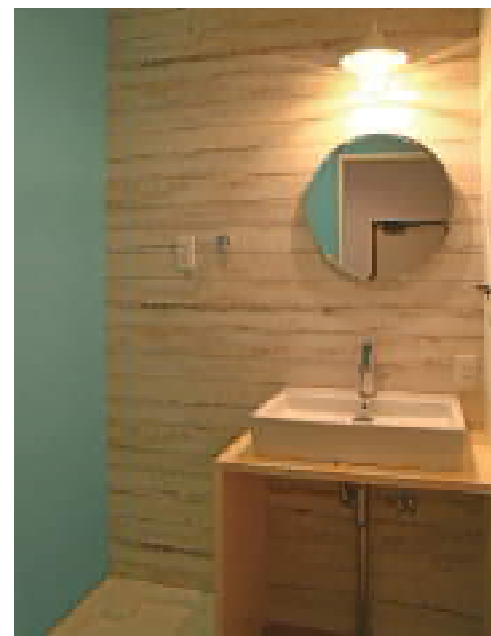

FEEL THE DAY WITH FRIENDS

WEST COAST STYLE

西海岸スタイル

リビングダイニングとの隔たりがなく、開放的な住空間にはシーリングファンがマスト。
爽やかなカリフォルニアテイストに仕上がりました。

西海岸の香り漂うカリフォルニアスタイルは、今やインテリアのトレンドです。
パレットを加工して作ったテーブルは、海の上に浮かぶ筏(いかだ)をイメージして木の色は
素地を活かしたものにしてみました。
ナチュラルなソファを合わせてカジュアルな雰囲気に。