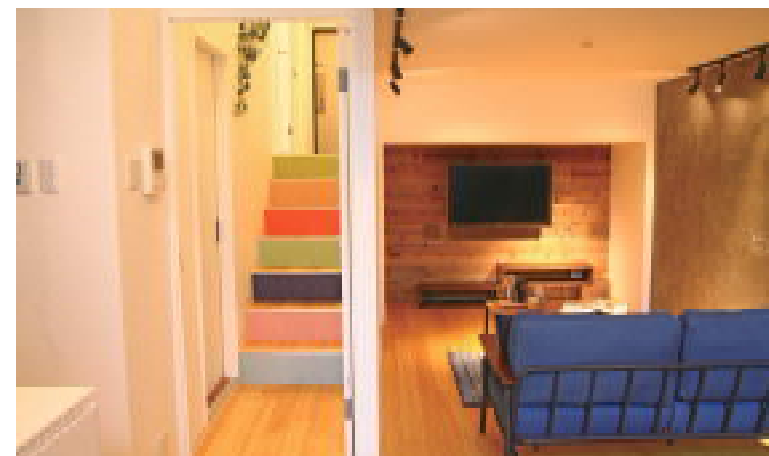

既存のキッチン扉は杉板を貼ってリメイク。プリント合板には感じるできない木の質感が人気です。安価なりノベーションとしても実例の多い工事です。

NATURAL STYLE

ナチュラルスタイル

リビング・ダイニング・キッチンに一体感のある間取りを設計しました。
白壁と木製品のナチュラルテイストな中にも、モダンで個性的な癒しのベストな空間を演出しています。

< **RENOVEENO** 施工事例 >

メゾネットタイプならではの、
解放感溢れる吹き抜け空間。
シーリングファンのやわらかな風が
心地よくダイニングに降り注ぎます。