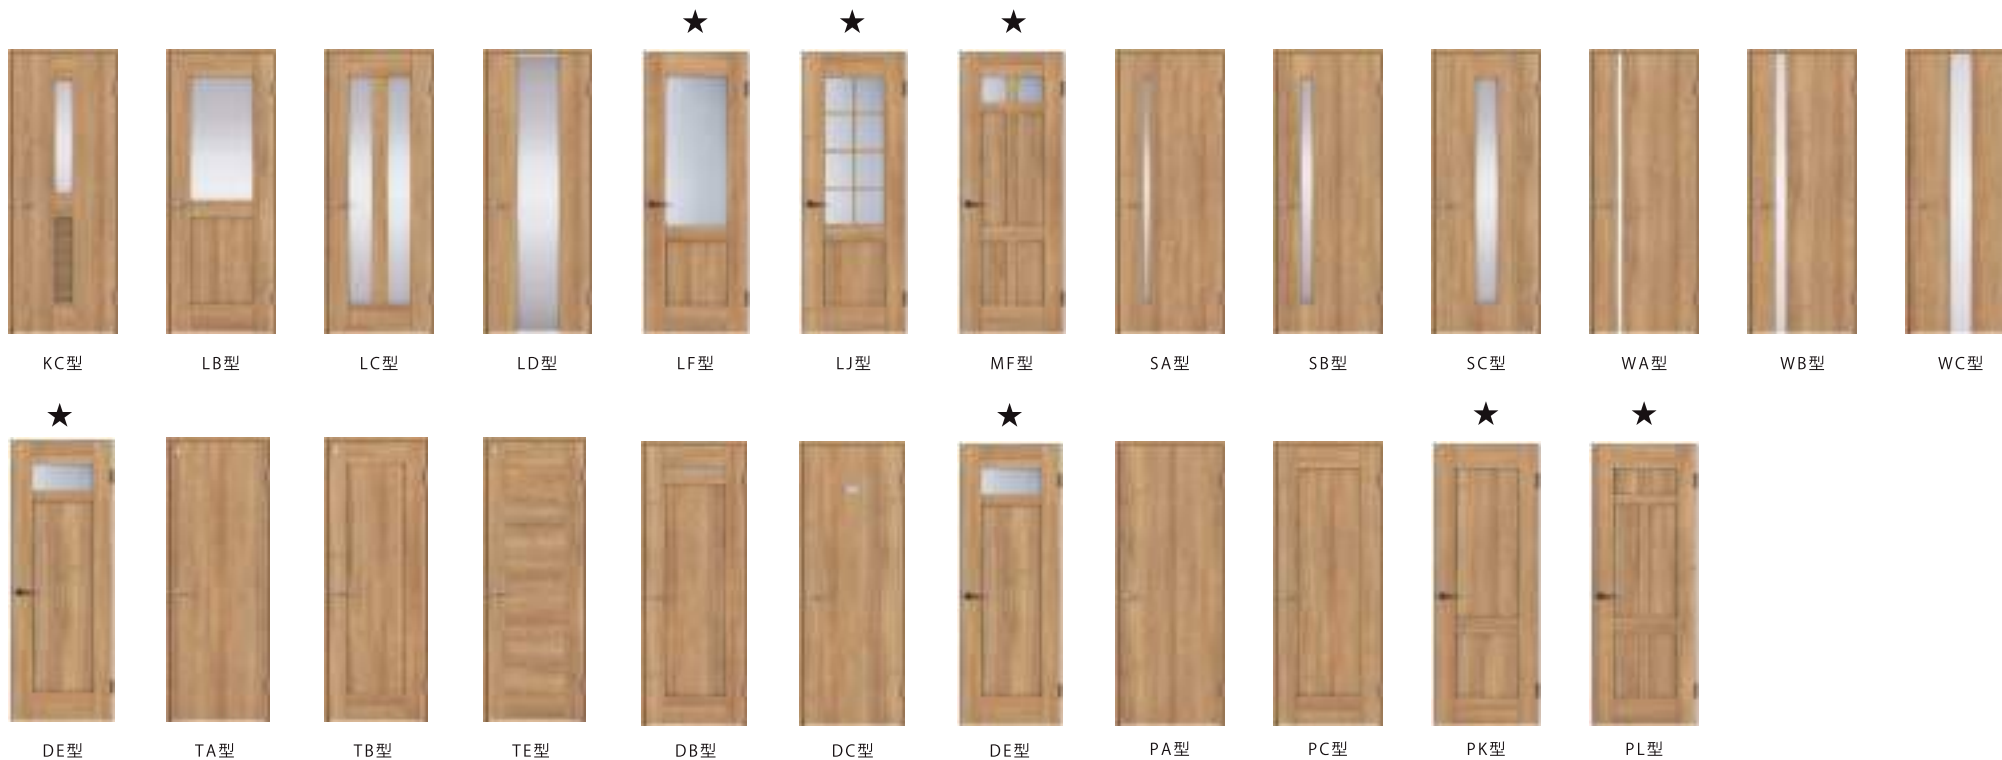

メープル×オーク

ウォッシュドオーク×オーク

オーク×オーク

建具デザイン FittingDesign

室内ドア

カラー

※クラフトレーベルのドアカラーをご選択の場合はドアデザイン★からお選びください。

ドアノブ