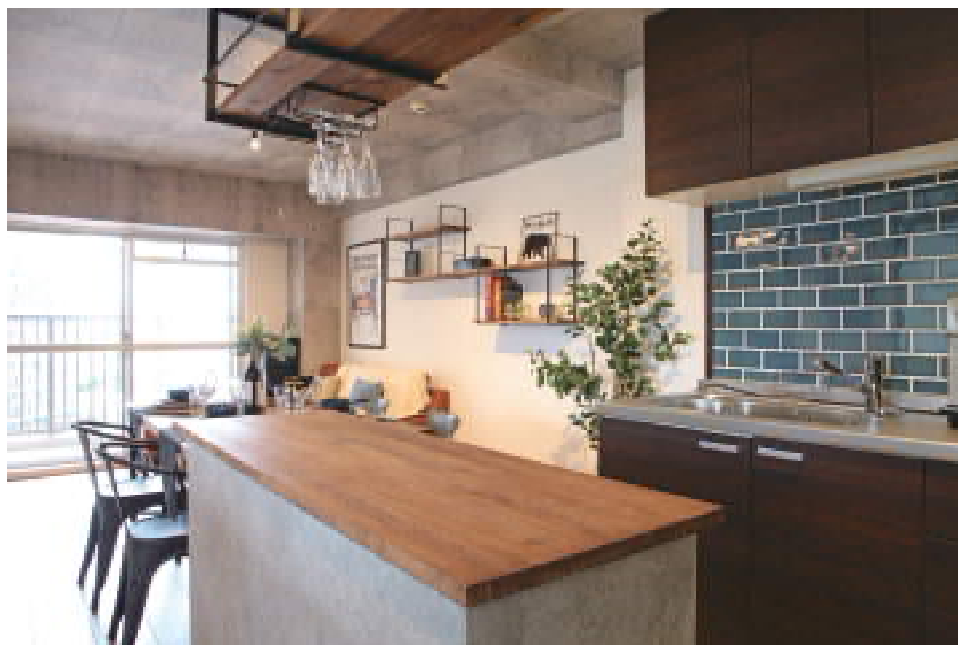

RENOVEENO

選べる4つのスタイル

リノベーンが厳選した、お客様の好みに合わせて選べる
デザイン性の高いパッケージプラン

INDUSTRIAL STYLE

インダストリアルスタイル

キッチンにはモルタル風塗装でクールに仕上げた収納カウンターを設置。
天井の吊り下げアイアンシェルフとの相性もよく、カフェ風テイストの空間演出が人気のコーディネートです。

< RENOVEENO 施工事例 >

書斎の室内窓を通して繋がる家族のコミュニケーション。
インテリアはヴィンテージな建具にアイアンブラケット×板材でシンプルに設えました。